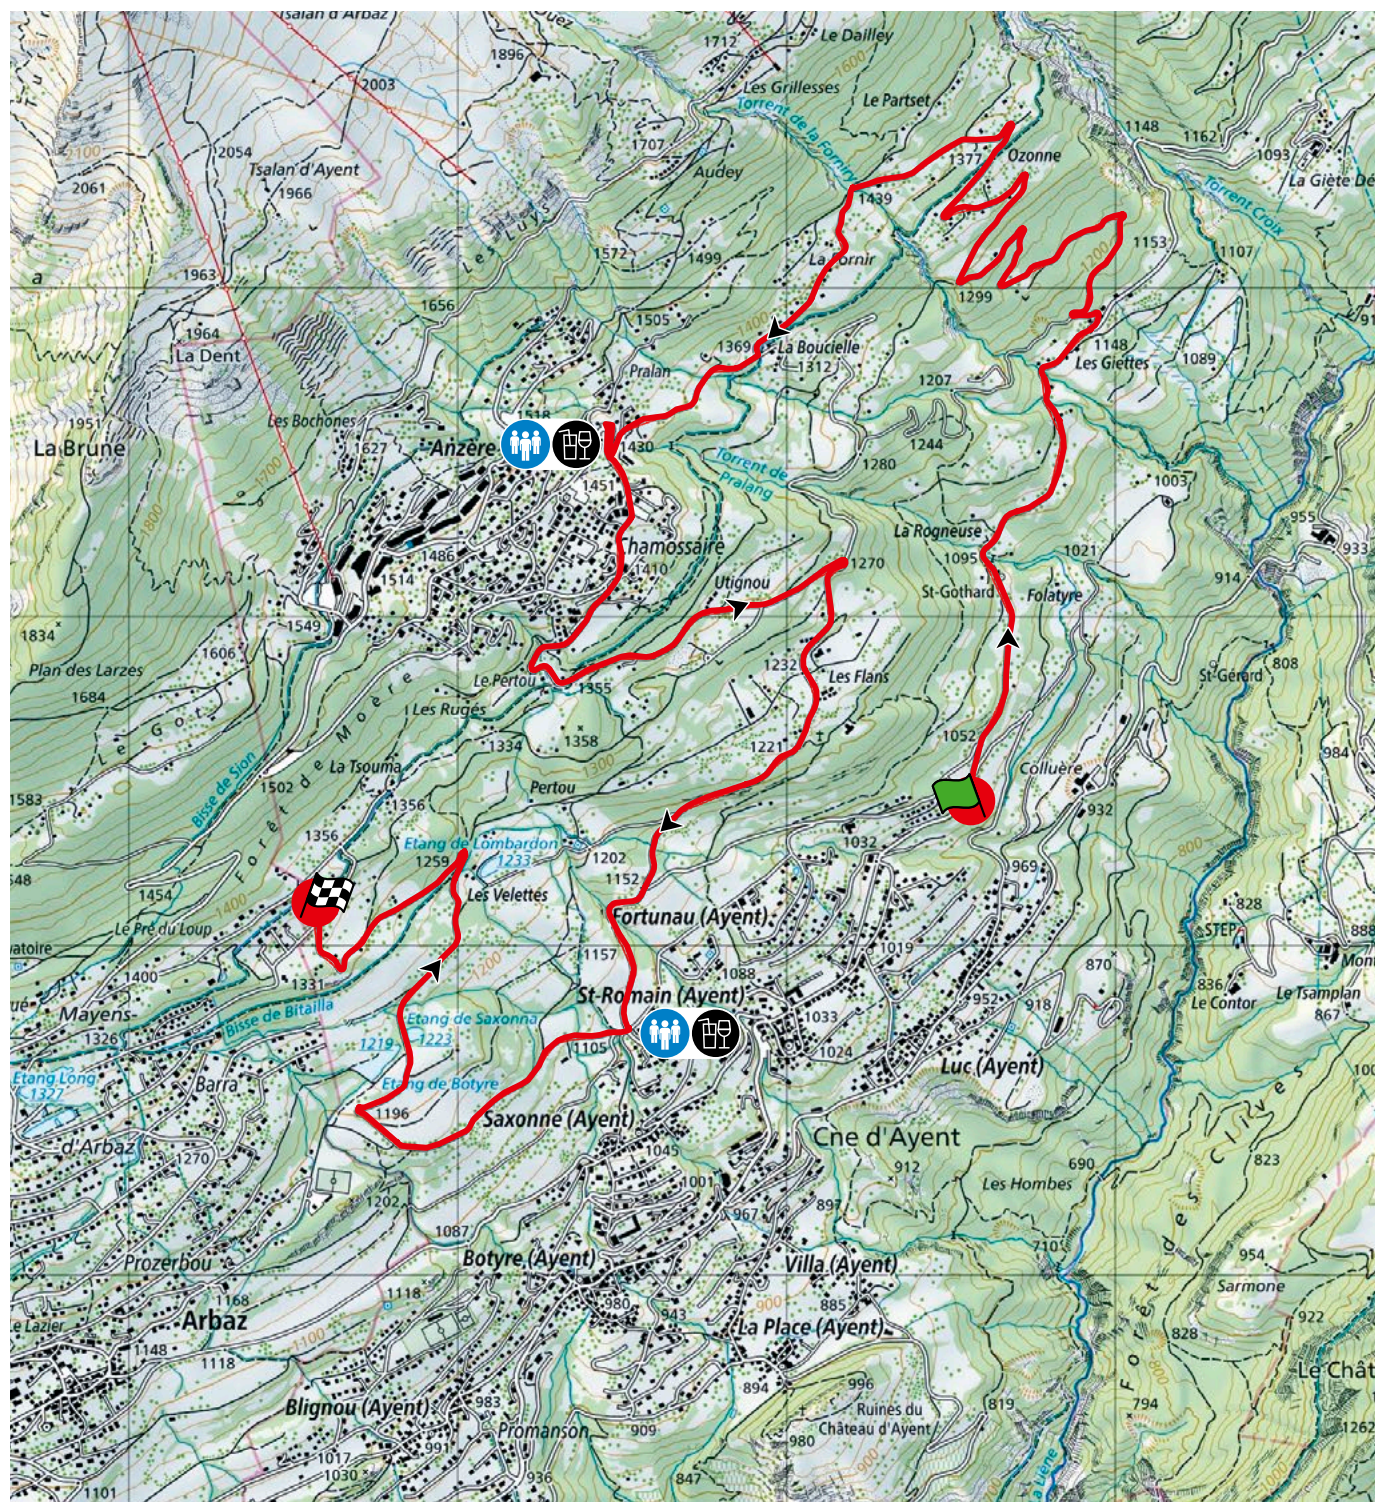

ES 1 – 4 Anzère

Avec le soutien de
la commune d'Ayent

Vendredi 25 octobre

12.590 km

Fermetures de routes : 06:45 – 11:30 et 12:45 – 17:30

Première voiture : ES1 08:15 – ES4 14:25

RETROUVEZ LE JOURNAL DU
RALLYE TOUTES LES HEURES SUR

Rhône^{fm}

Accès public :