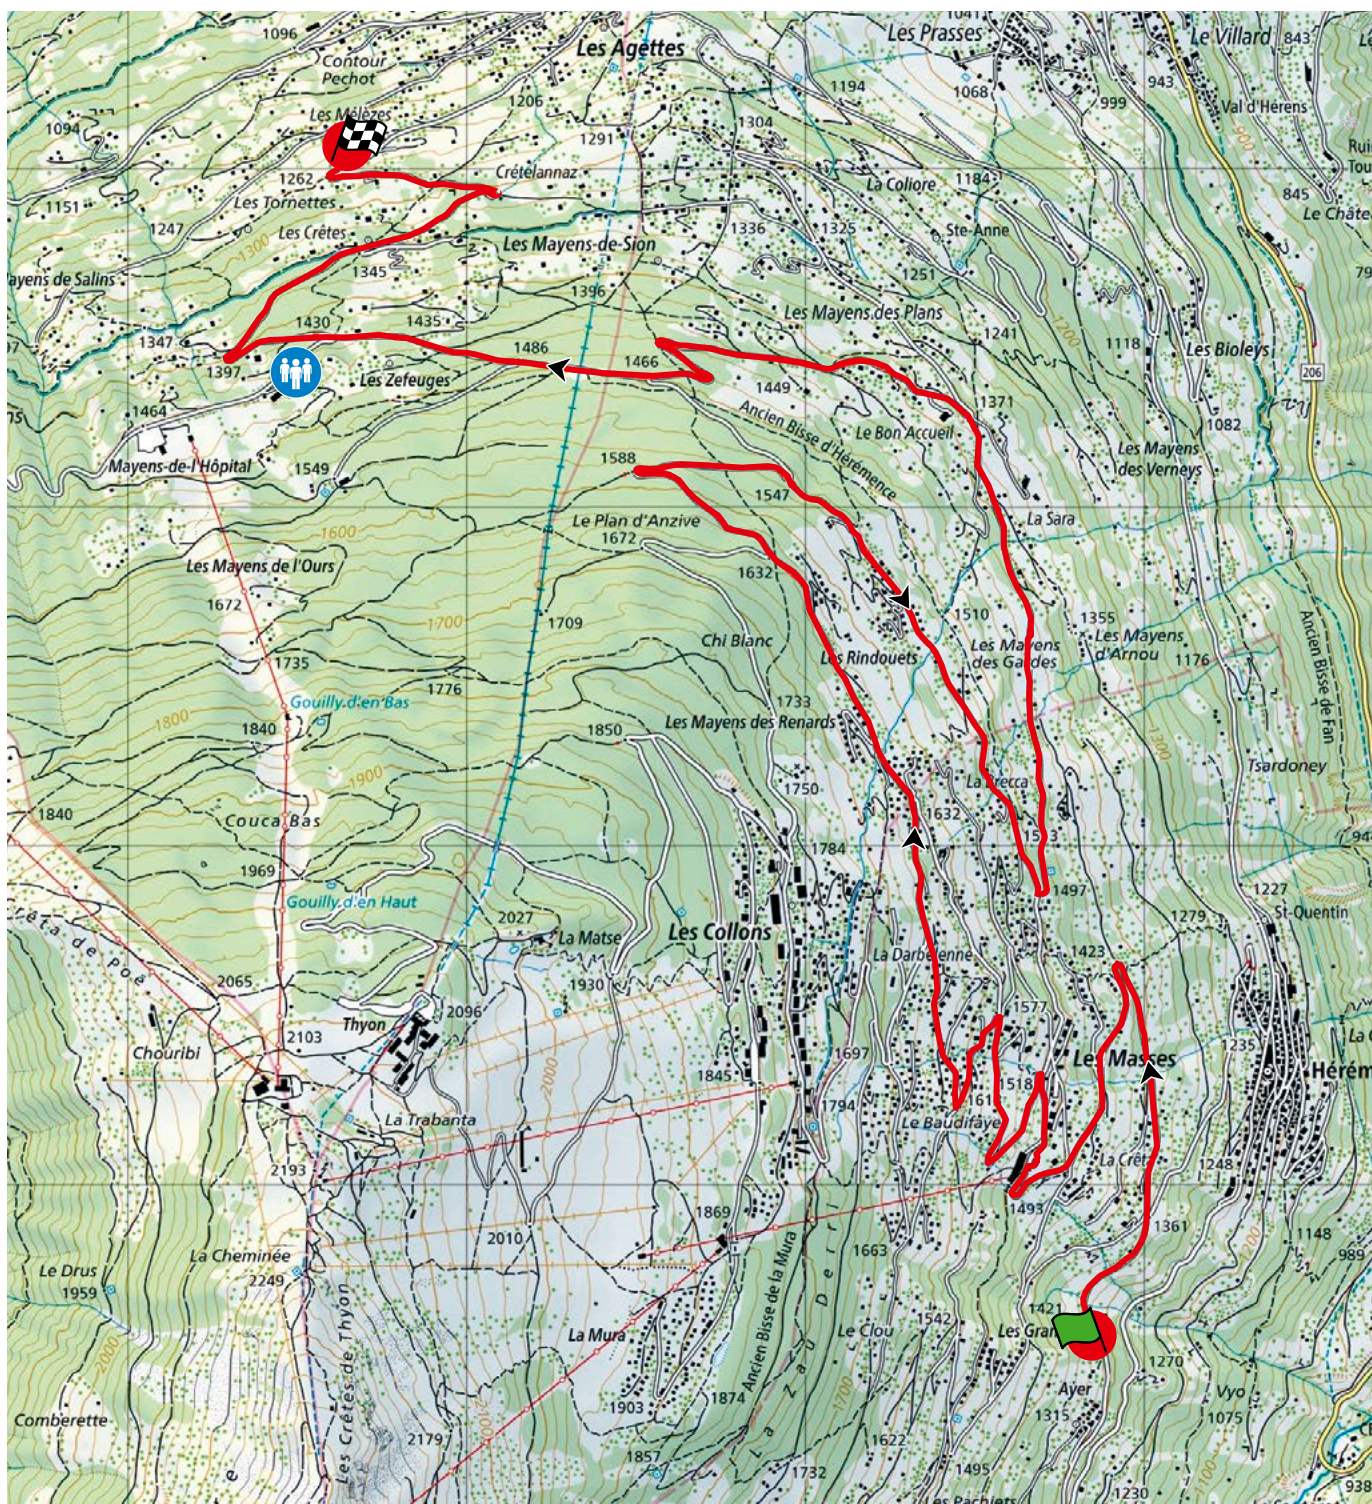

# ES 3 – 6 Hérémence

Vendredi 25 octobre

13.380 km

Avec le soutien des communes  
d'Hérémence et Sion

**HERÉMENCE**  
4 VALLÉES

**SION**  
CAPITALE  
SUISSE  
DES ALPES

Fermetures de routes: 08:30–13:15 et 14:45–19:15

Première voiture: ES3 10:05–ES6 16:15

RETROUVEZ LE JOURNAL DU  
RALLYE TOUTES LES HEURES SUR

**Rhône**<sup>fm</sup>

Accès public: