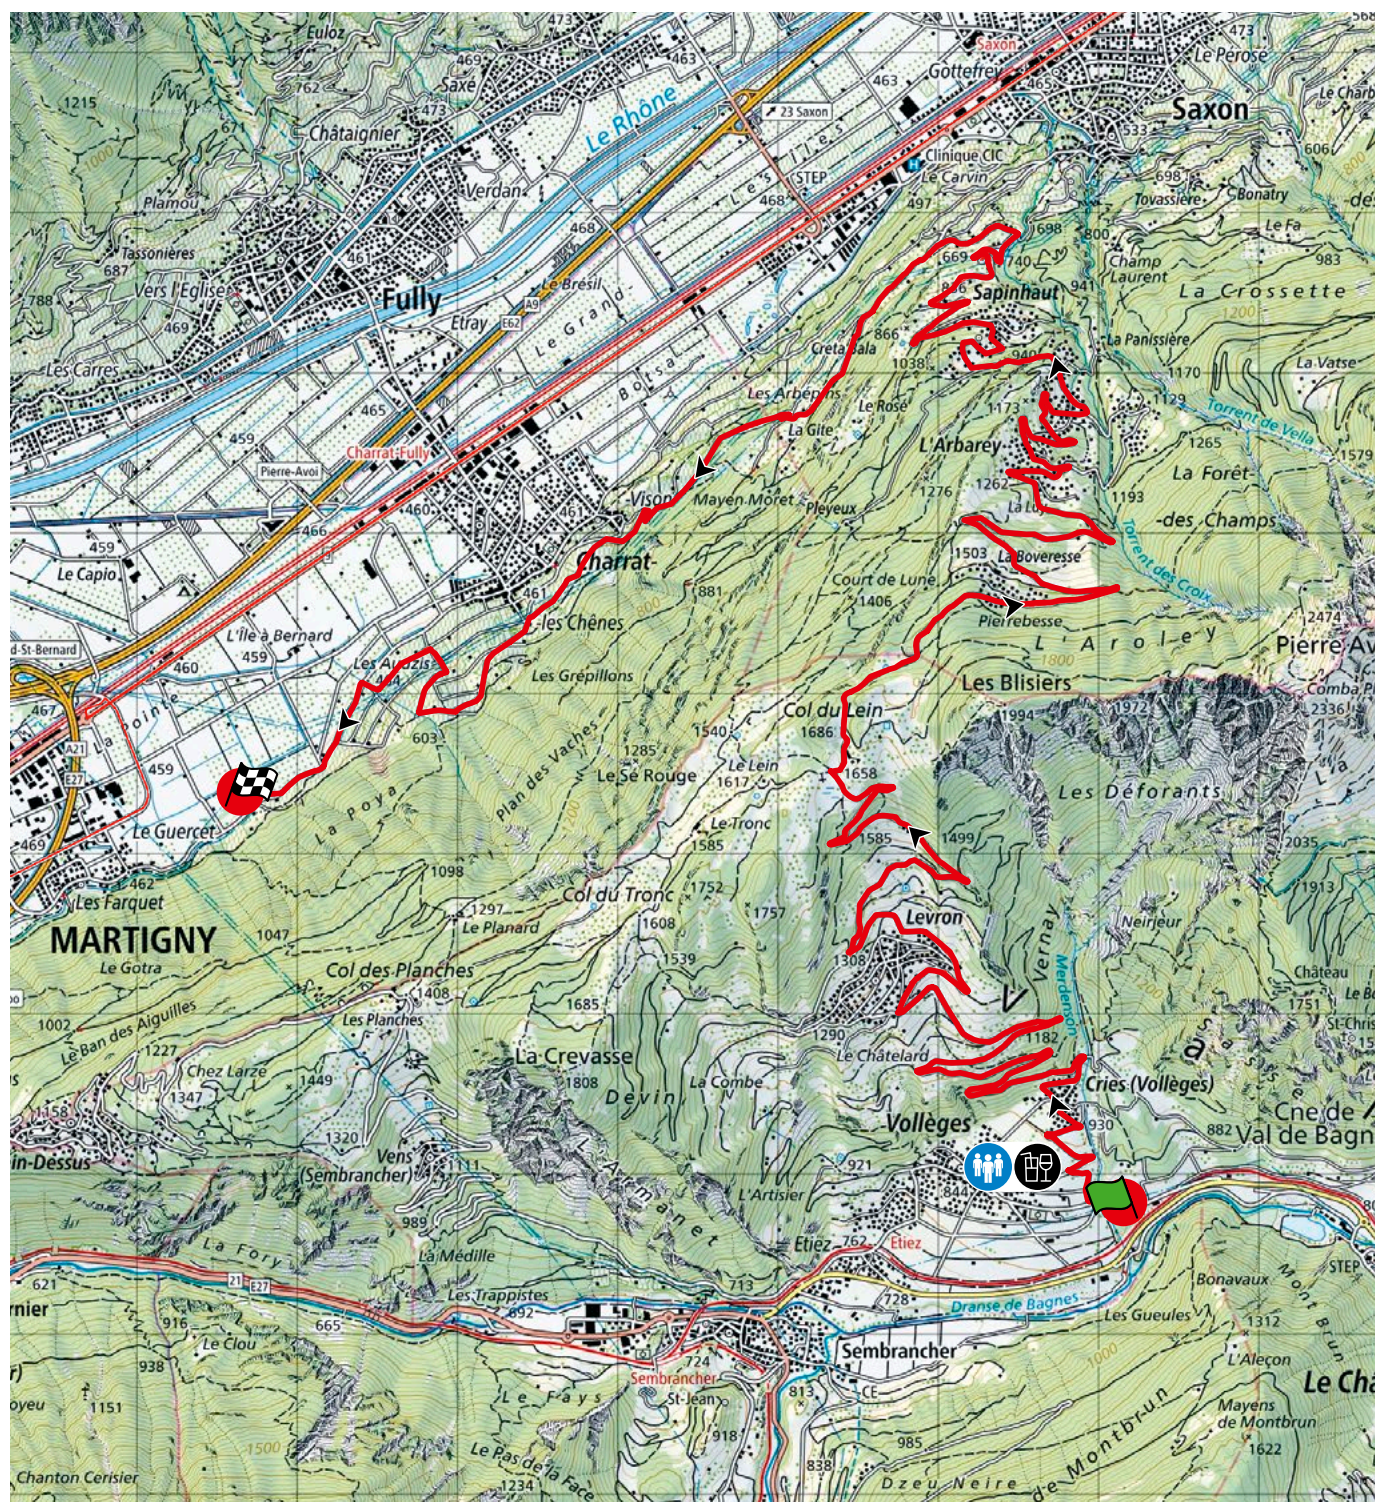

ES 9 – 12 Les Col

Avec le soutien de
la ville de Martigny

Samedi 26 octobre

29.700 km

Fermetures de routes: 08:45–13:30 et 14:15–19:00

Première voiture: ES9 10:30–ES12 15:50

RETROUVEZ LE JOURNAL DU
RALLYE TOUTES LES HEURES SUR

Rhône^{fm}

Accès public: