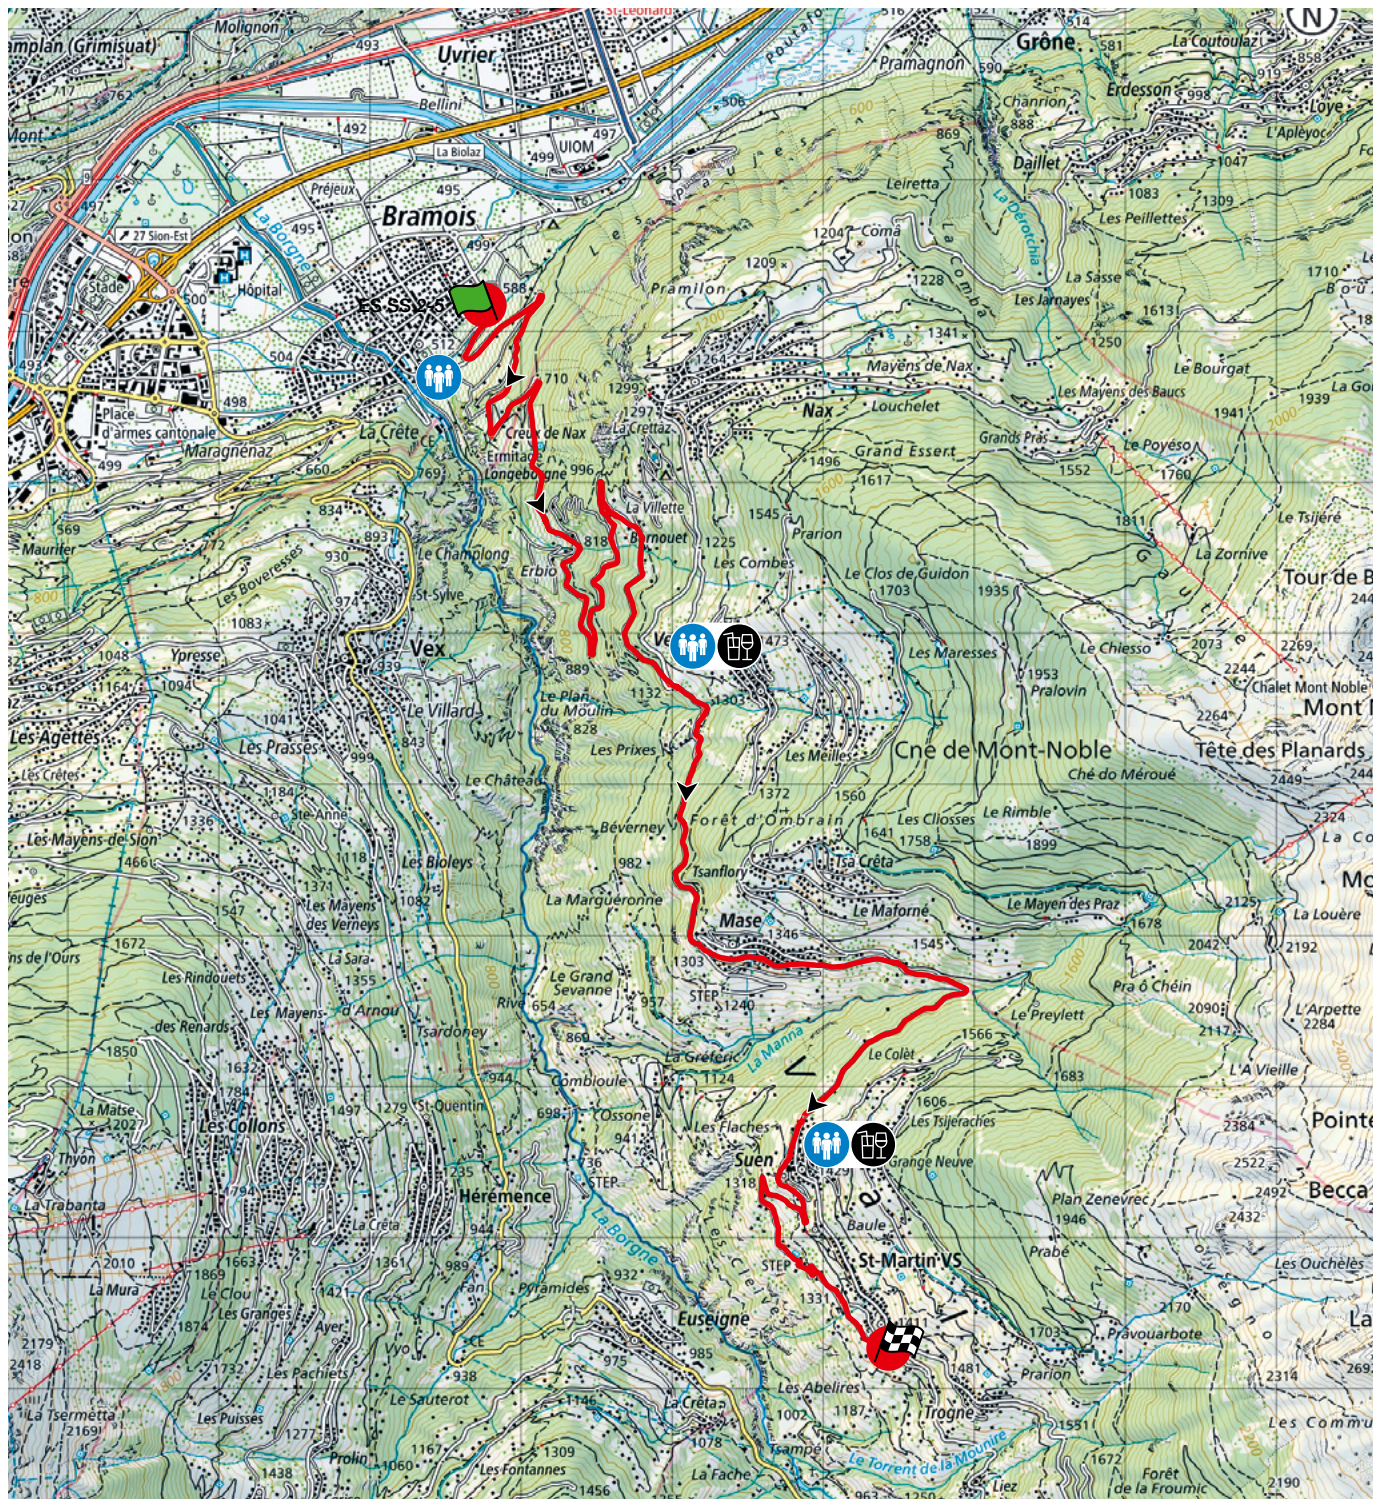

ES 2 – 5 Nax Région

Vendredi 25 octobre

16.120 km

Fermetures de routes: 07:30–12:30 et 13:45–18:30

Première voiture: ES2 09:10–ES5 15:20

Avec le soutien des
communes de Sion,
Mont-Noble et St-Martin

NAX
REGION
NAX - VERNAMIEGE - MASE

ST-MARTIN
VAL D'HEIDS
L'authentique

SION CAPITALE
SUISSE
DES ALPES

RETROUVEZ LE JOURNAL DU
RALLYE TOUTES LES HEURES SUR

Rhône fm

Accès public: