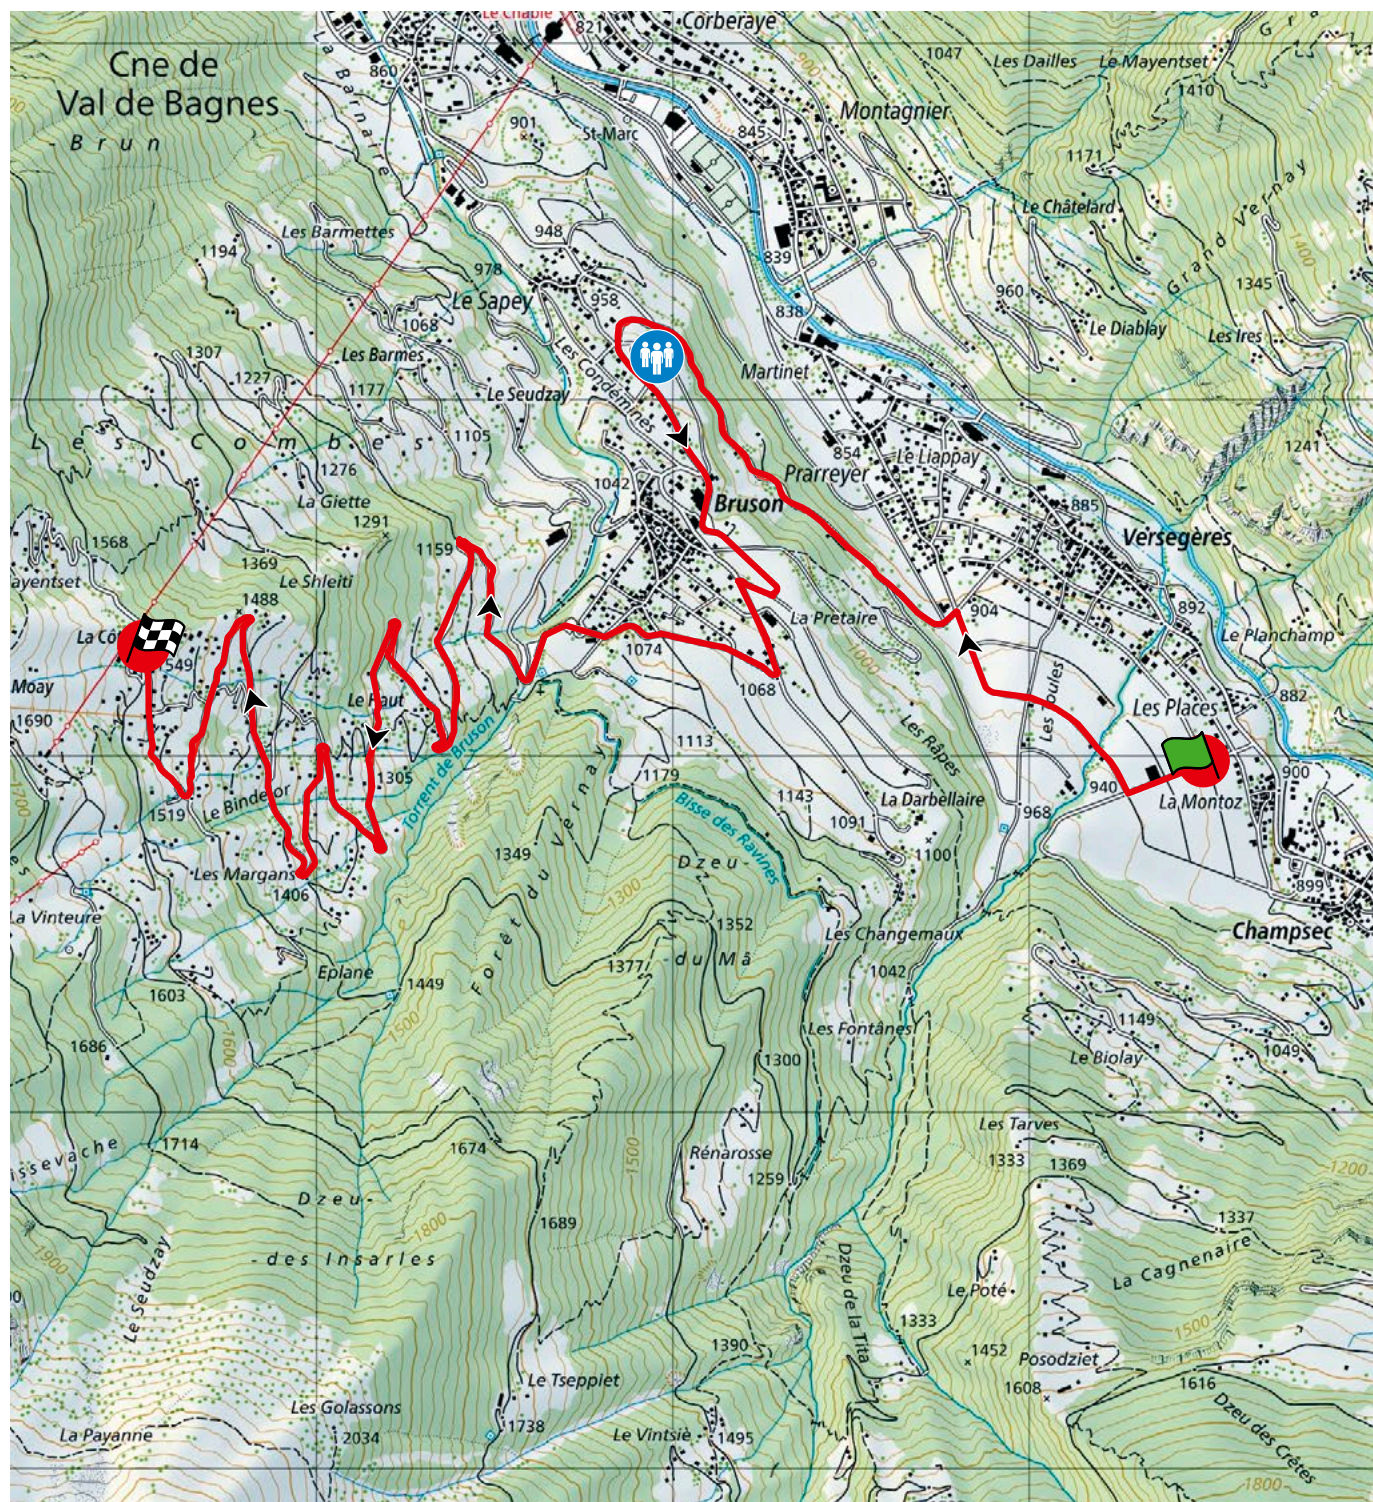

# ES 8 – 11 Val de Bagnes

Avec le soutien des  
Fils de Charles Favre

 **Les Fils de  
Charles Favre**

Samedi 26 octobre

9.400 km

Fermetures de routes: 08:00 – 12:45 et 12:30 – 18:00

Première voiture: ES8 09:40 – ES11 15:00