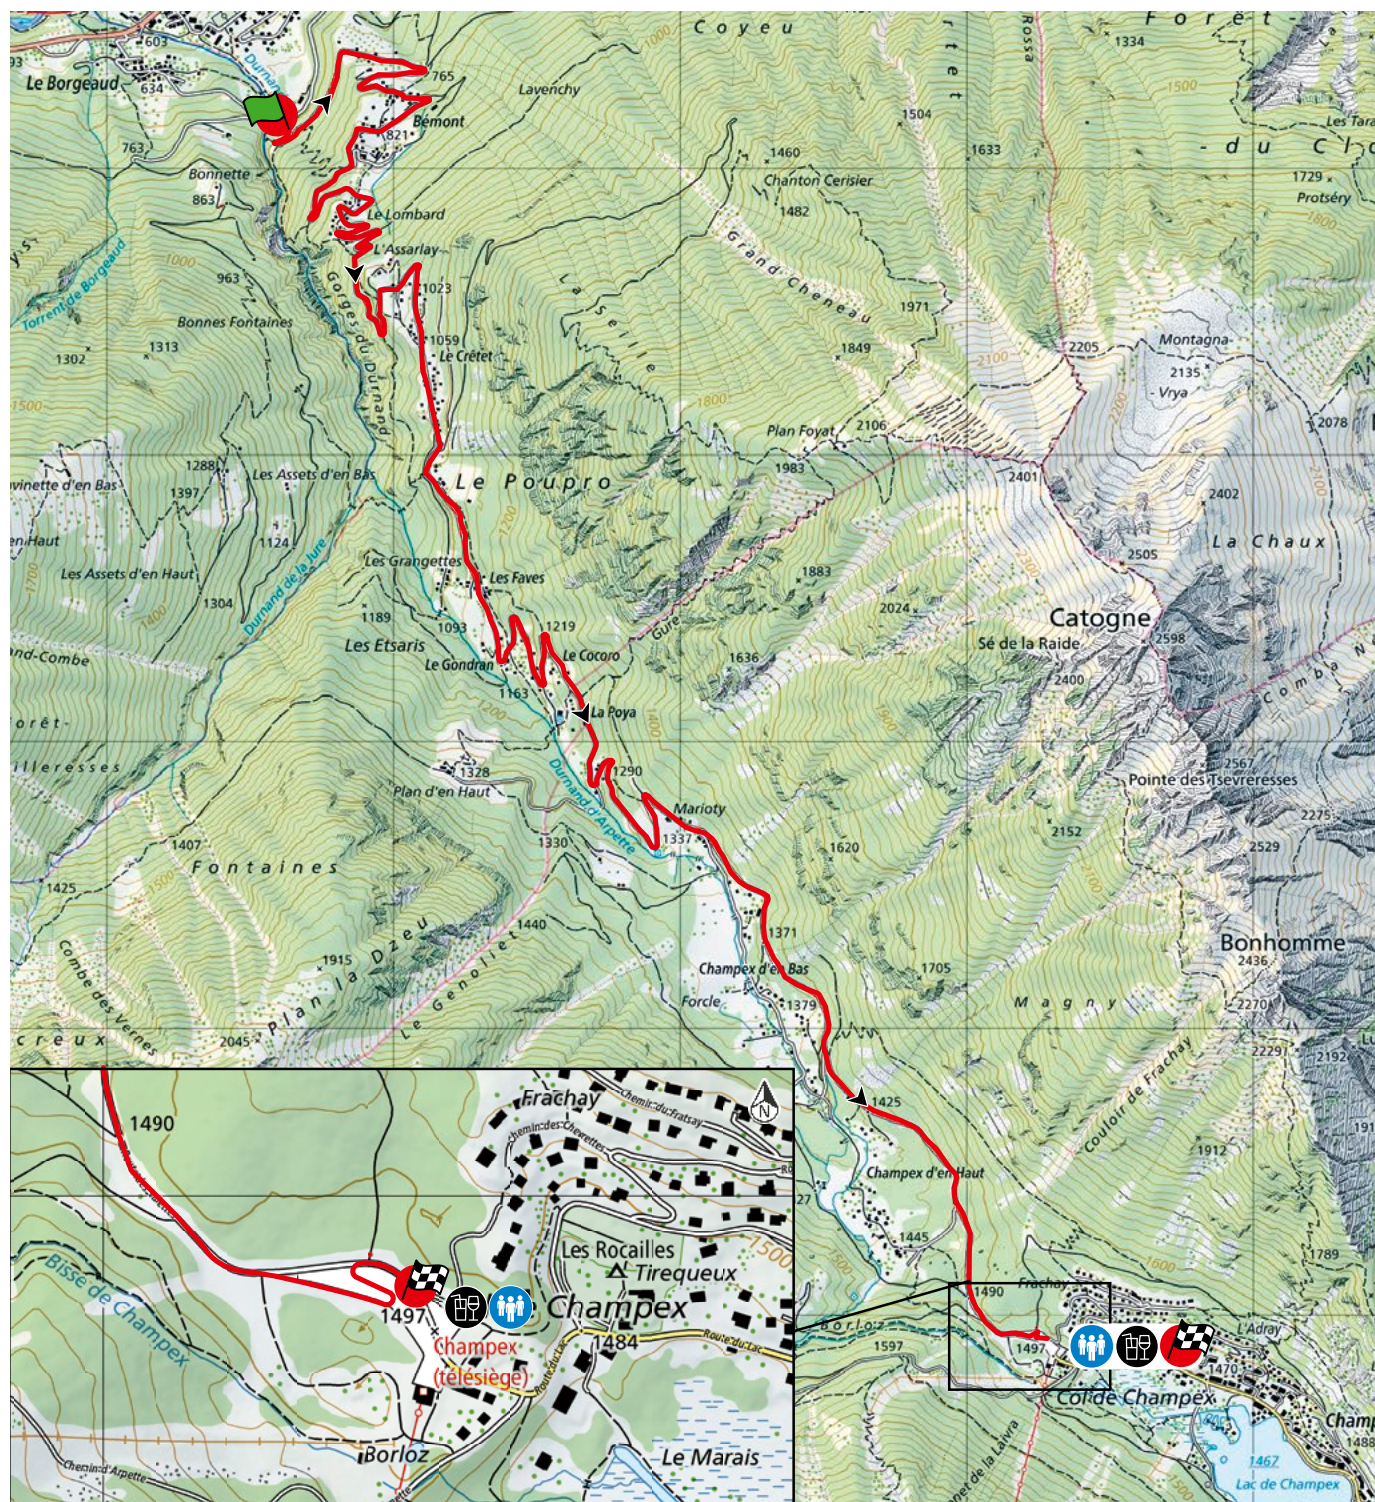

ES 7 – 10 Pays du St-Bernard

Avec le soutien de
la commune d'Orsières

Samedi 26 octobre

9.800 km

Fermetures de routes: 07:15 – 11:45 et 12:30 – 17:00

Première voiture: ES7 08:40 – ES10 14:00

RETROUVEZ LE JOURNAL DU
RALLYE TOUTES LES HEURES SUR

Rhône^{fm}

Accès public: